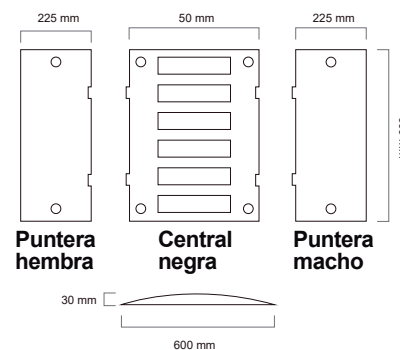

Medidas: 500 x 600 x 30
Ref: BA20360 (central negra)
Tornillos necesarios: 4 Ref. BA20000

Medidas: 225 x 600 x 30
Ref: BA20302 (puntera negra macho)
Ref: BA20303 (puntera negra hembra)
Tornillos necesarios: 2 Ref. BA20000