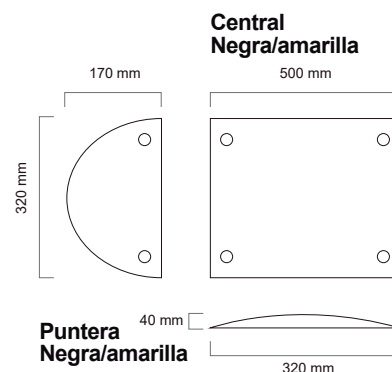

Medidas: 225 x 600 x 30
 Ref: BA20302 (puntera negra macho)
 Ref: BA20303 (puntera negra hembra)
 Tornillos necesarios: 2 Ref. BA20000

Fabricado en caucho reciclado, se suministra en colores amarillo y negro, mitad de cada color. Colocación con tornillería. Los tornillos no incluidos en el precio, se suministran con los resaltos.

Medidas: 500 x 900 x 50
 Ref: BA20390 (central negra)
 Tornillos necesarios: 5 Ref. BA20000

Medidas: 250 x 900 x 50
 Ref: BA20304 (puntera negra macho)
 Ref: BA20305 (puntera negra hembra)
 Tornillos necesarios: 3 Ref. BA20000

Medidas: 500 x 320 x 40
Ref: BA22135 (central negra)
Ref: BA22235 (central amarilla)
Tornillos necesarios: 4 Ref. BA20100

Medidas: 175 x 350 x 50
Ref: BA22201 (puntera amarilla)
Ref: BA22101 (puntera negra)
Tornillos necesarios: 2 Ref. BA20100

Protector de cables de 2 canales

Medidas: 1000 x 250 x 50
Ref: BA20600
Medidas canal interior: 30 x 30 mm

Protector de cable de 3 canales

Medidas: 500 x 900 x 70
Ref: BA20690
Medidas Canal interior:
Alto 60 mm y Ancho 50 mm