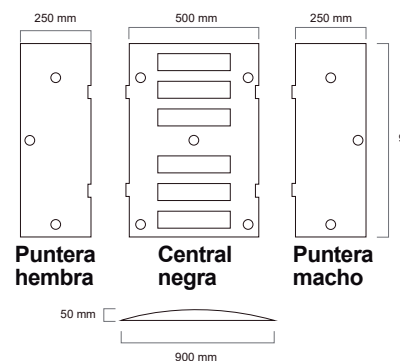

Medidas: 500 x 350 x 50
 Ref: BA20435 (central amarilla)
 Ref: BA20335 (central negra)
 Tornillos necesarios: 4 Ref. BA20000

Medidas: 175 x 350 x 50
 Ref: BA20401 (puntera amarilla)
 Ref: BA20301 (puntera negra)
 Tornillos necesarios: 2 Ref. BA20000

Fabricado en caucho negro reciclado, acabado con pintura amarilla reflectante. Colocación con tornillería. Los tornillos no incluidos en el precio, se suministran con los resaltos.

Medidas: 500 x 600 x 30
 Ref: BA20360 (central negra)
 Tornillos necesarios: 4 Ref. BA20000

Medidas: 225 x 600 x 30
 Ref: BA20302 (puntera negra macho)
 Ref: BA20303 (puntera negra hembra)
 Tornillos necesarios: 2 Ref. BA20000

Fabricado en caucho reciclado, se suministra en colores amarillo y negro, mitad de cada color. Colocación con tornillería. Los tornillos no incluidos en el precio, se suministran con los resaltos.

Medidas: 500 x 900 x 50
 Ref: BA20390 (central negra)
 Tornillos necesarios: 5 Ref. BA20000

Medidas: 250 x 900 x 50
 Ref: BA20304 (puntera negra macho)
 Ref: BA20305 (puntera negra hembra)
 Tornillos necesarios: 3 Ref. BA20000