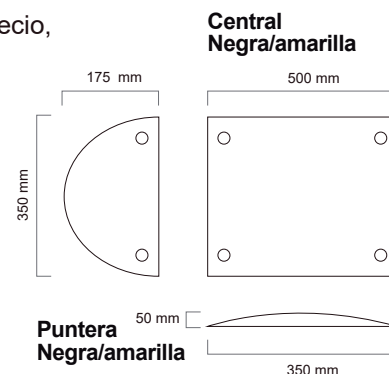

Dimensiones: 400X250x15 mm

blanco/rojo

CÓDIGO DE BARRAS

Todos nuestros productos se sirven con código de barras

Referencia: BA41709

Dimensiones: 1000x250x15 mm

negro/amarillo

Fabricado con cortes que permiten su total adaptación a columnas redondas, esquinas singulares, etc; protegiendo al vehículo de roces y daños. Provisto de autoadhesivo extra fuerte.

negro/amarillo 

Referencia: BA41510
Dimensiones: 5 metros X 50cm X 10 mm

Referencia: BA41710
Dimensiones: 5 metros X 50cm X 20 mm

AUTO ADHESIVO

blanco/rojo 

Referencia: BA41410
Dimensiones: 5 metros X 50cm X 10 mm

Medidas: 500 x 350 x 50
 Ref: BA20435 (central amarilla)
 Ref: BA20335 (central negra)
 Tornillos necesarios: 4 Ref. BA20000

Medidas: 175 x 350 x 50
 Ref: BA20401 (puntera amarilla)
 Ref: BA20301 (puntera negra)
 Tornillos necesarios: 2 Ref. BA20000