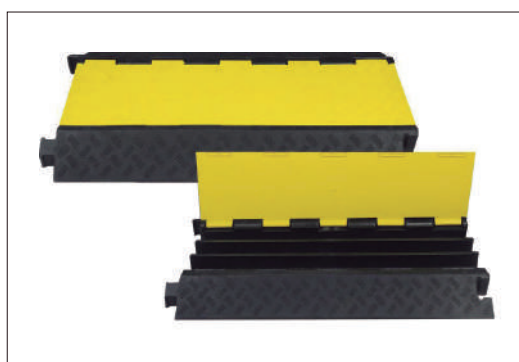

Protector de cable de 3 canales

Medidas: 500 x 900 x 70
Ref: BA20690
Medidas Canal interior:
Alto 60 mm y Ancho 50 mm

Todos nuestros
productos se
sirven con
código de barras