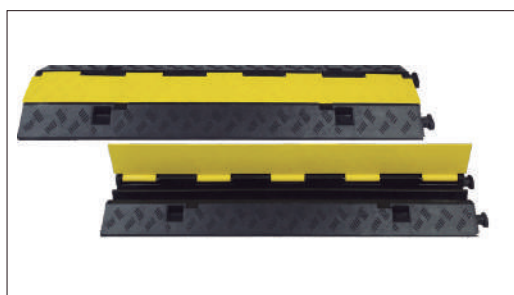

Protector de cables de 2 canales

Medidas: 1000 x 250 x 50
Ref: BA20600
Medidas canal interior: 30 x 30 mm