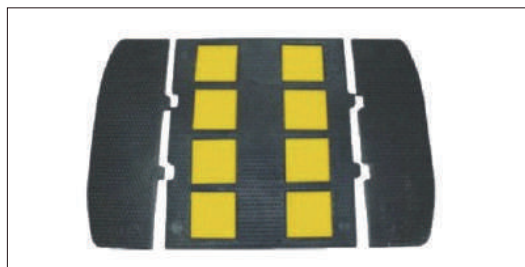

Fabricado en caucho negro reciclado, acabado con pintura amarilla reflectante. Colocación con tornillería. Los tornillos no incluidos en el precio, se suministran con los resaltos.